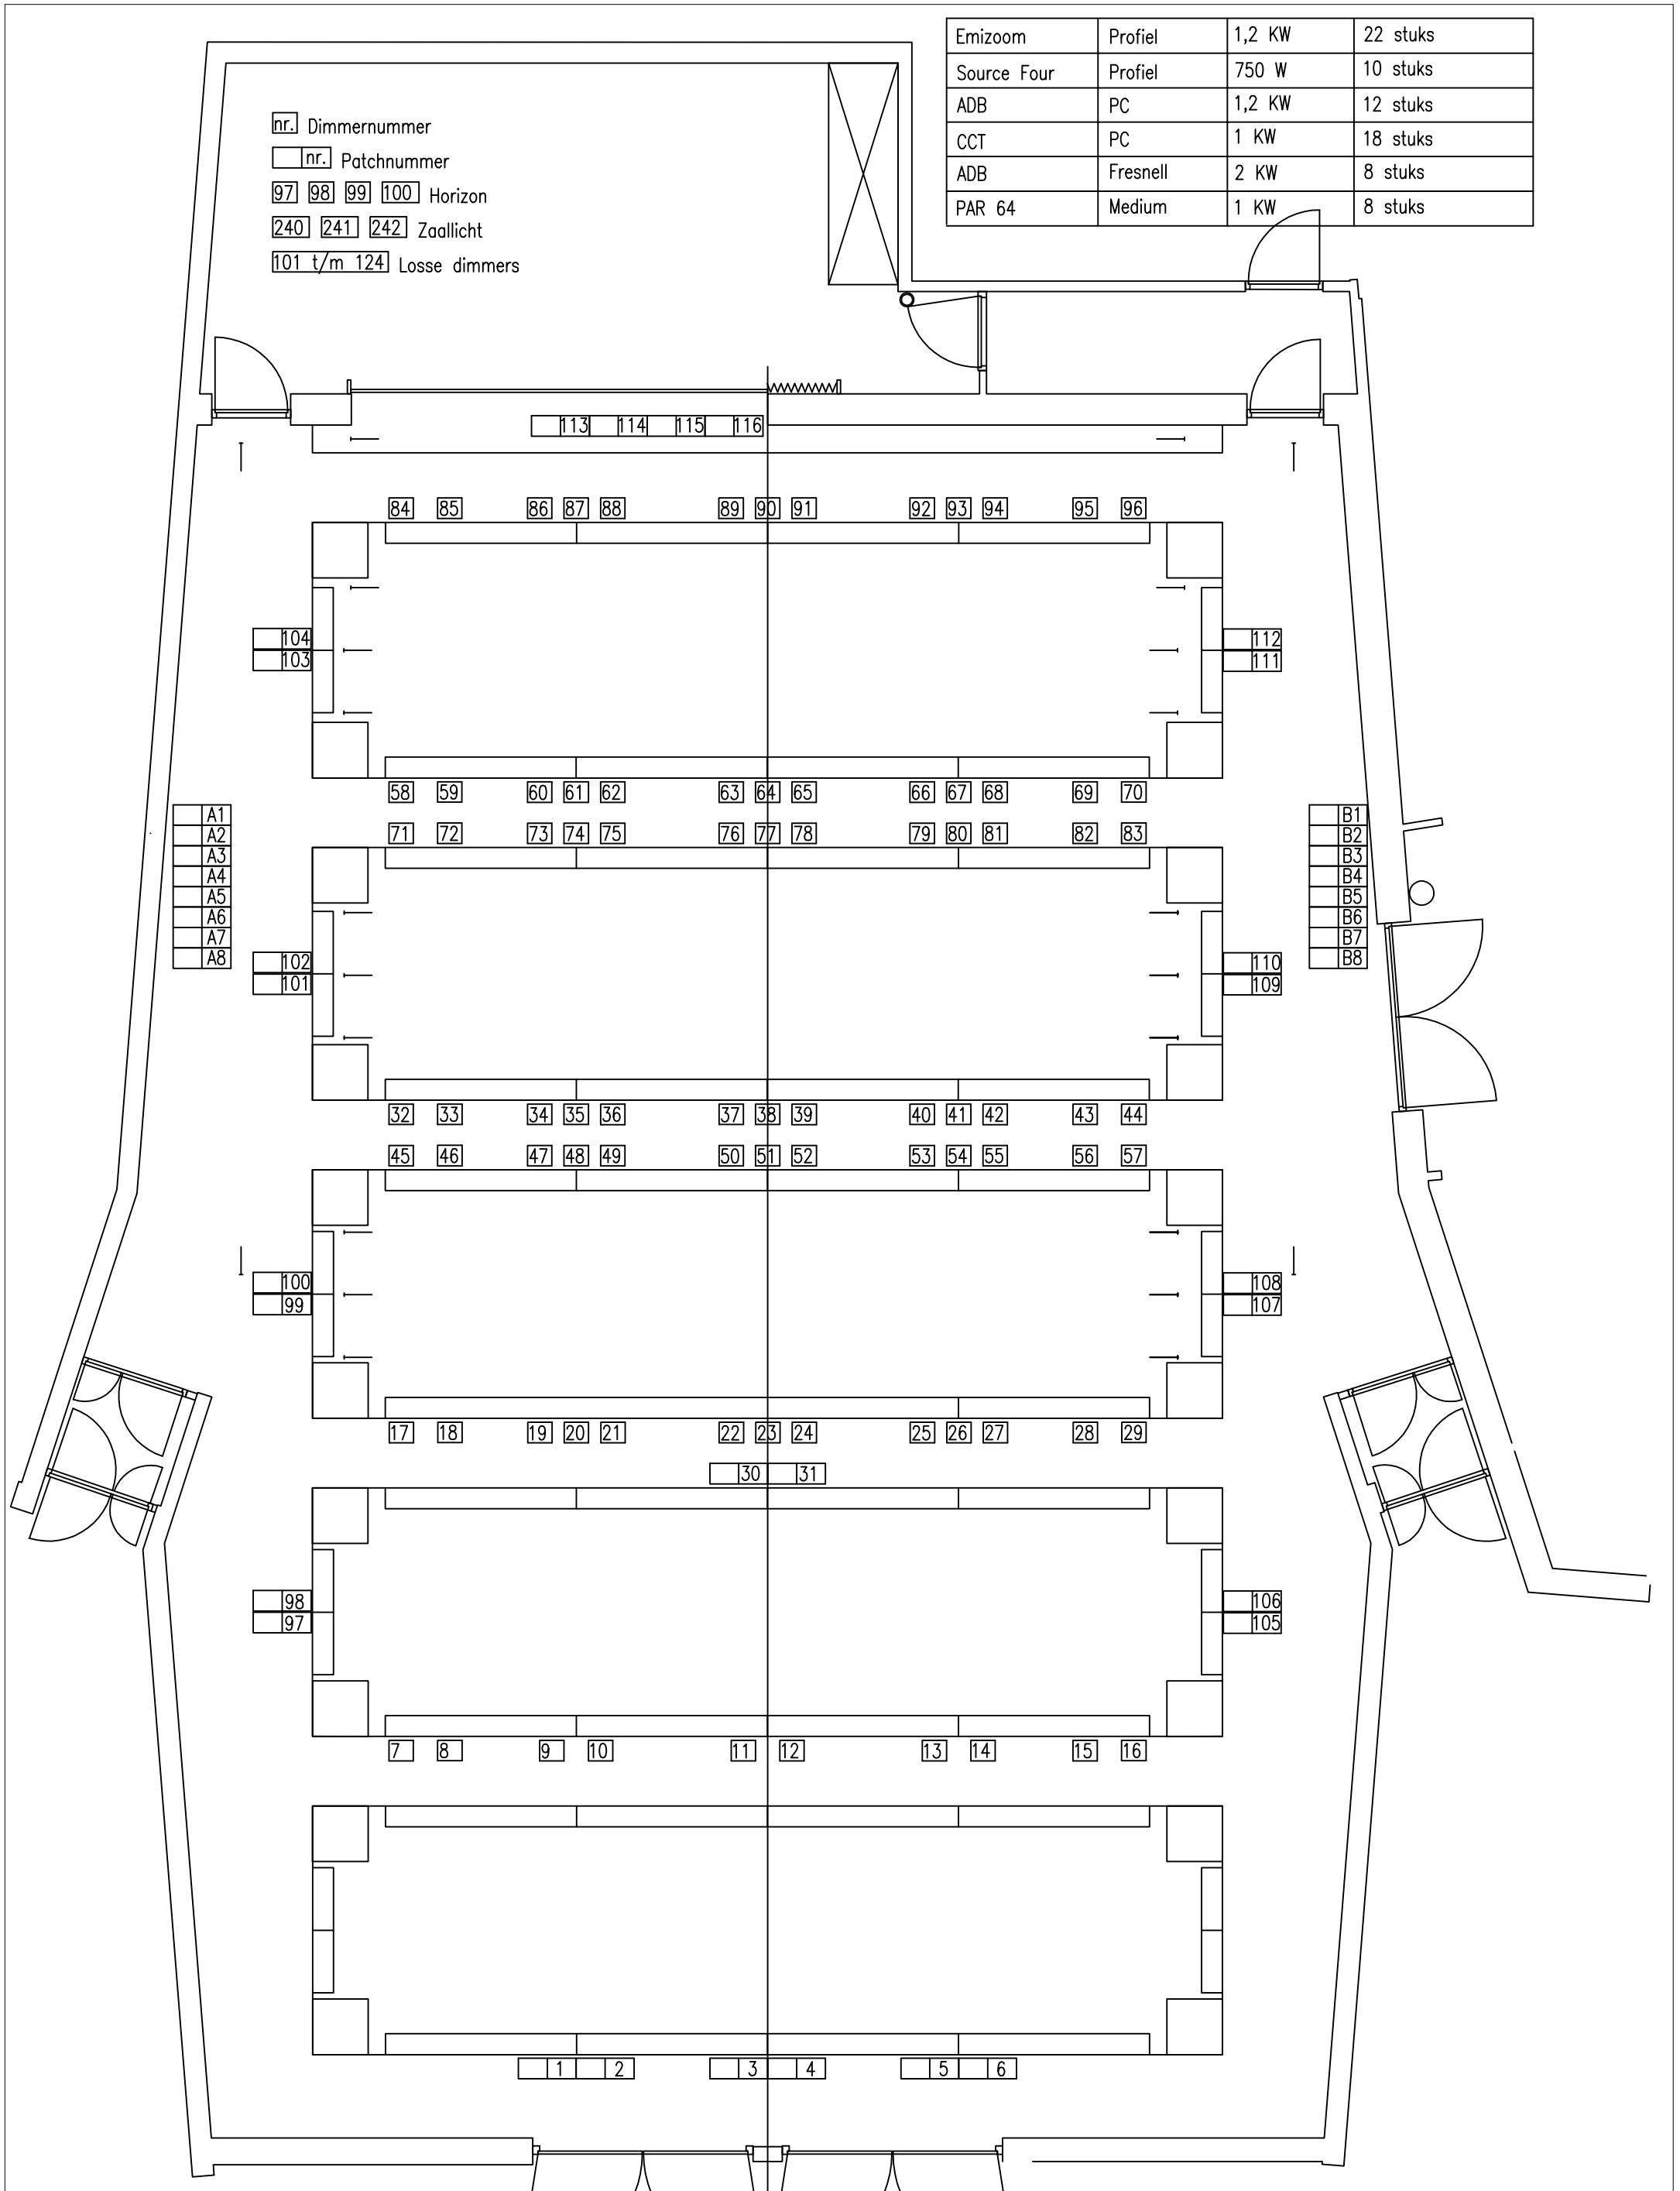

Emizoom	Profiel	1,2 KW	22 stuks
Source Four	Profiel	750 W	10 stuks
ADB	PC	1,2 KW	12 stuks
CCT	PC	1 KW	18 stuks
ADB	Fresnell	2 KW	8 stuks
PAR 64	Medium	1 KW	8 stuks

nr. Dimmernummer
 nr. Patchnummer
 97 98 99 100 Horizon
 240 241 242 Zaallicht
 101 t/m 124 Losse dimmers

- A1
- A2
- A3
- A4
- A5
- A6
- A7
- A8

- B1
- B2
- B3
- B4
- B5
- B6
- B7
- B8

Othello Zaal – Middelzaal

Schaal:	Datum:	april 2010
Formaat: A3	Rev. dat.	
Eenheid: MM	Get.:	
Licht plattegrond		Fase: