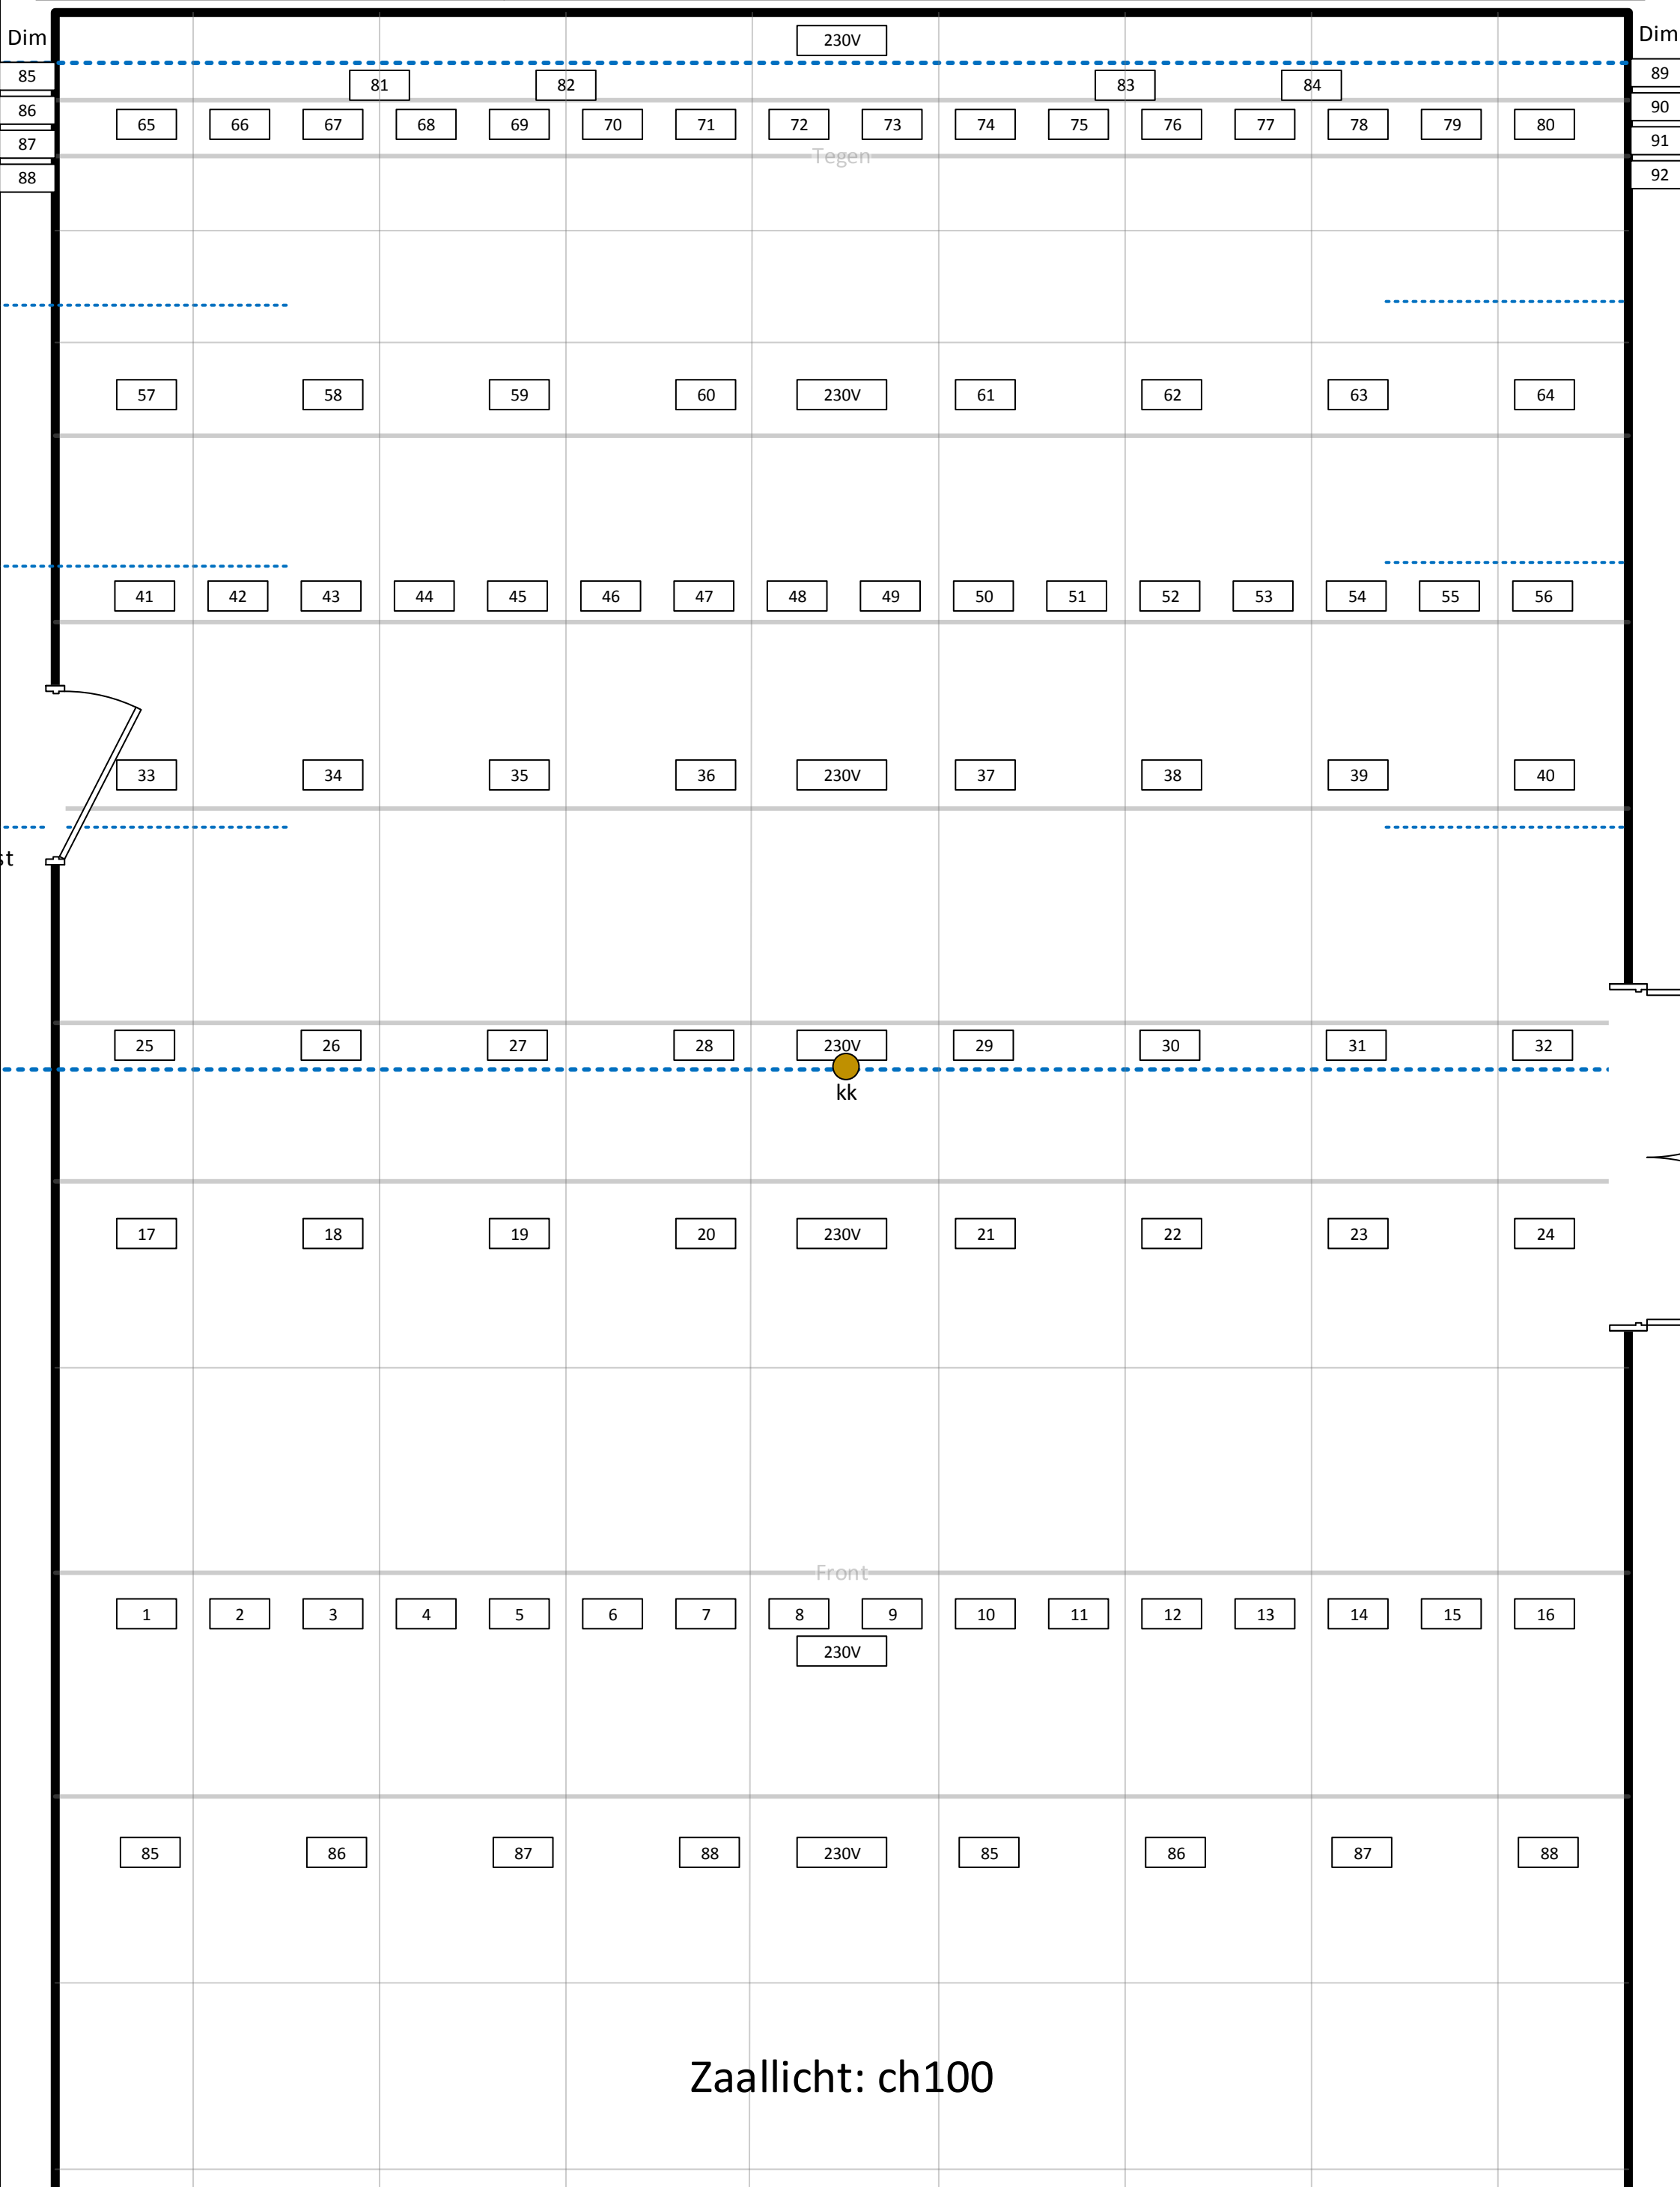

Breedte zaal 8,44m
(7,48m incl. wand afstopping)

Zaallicht: ch100