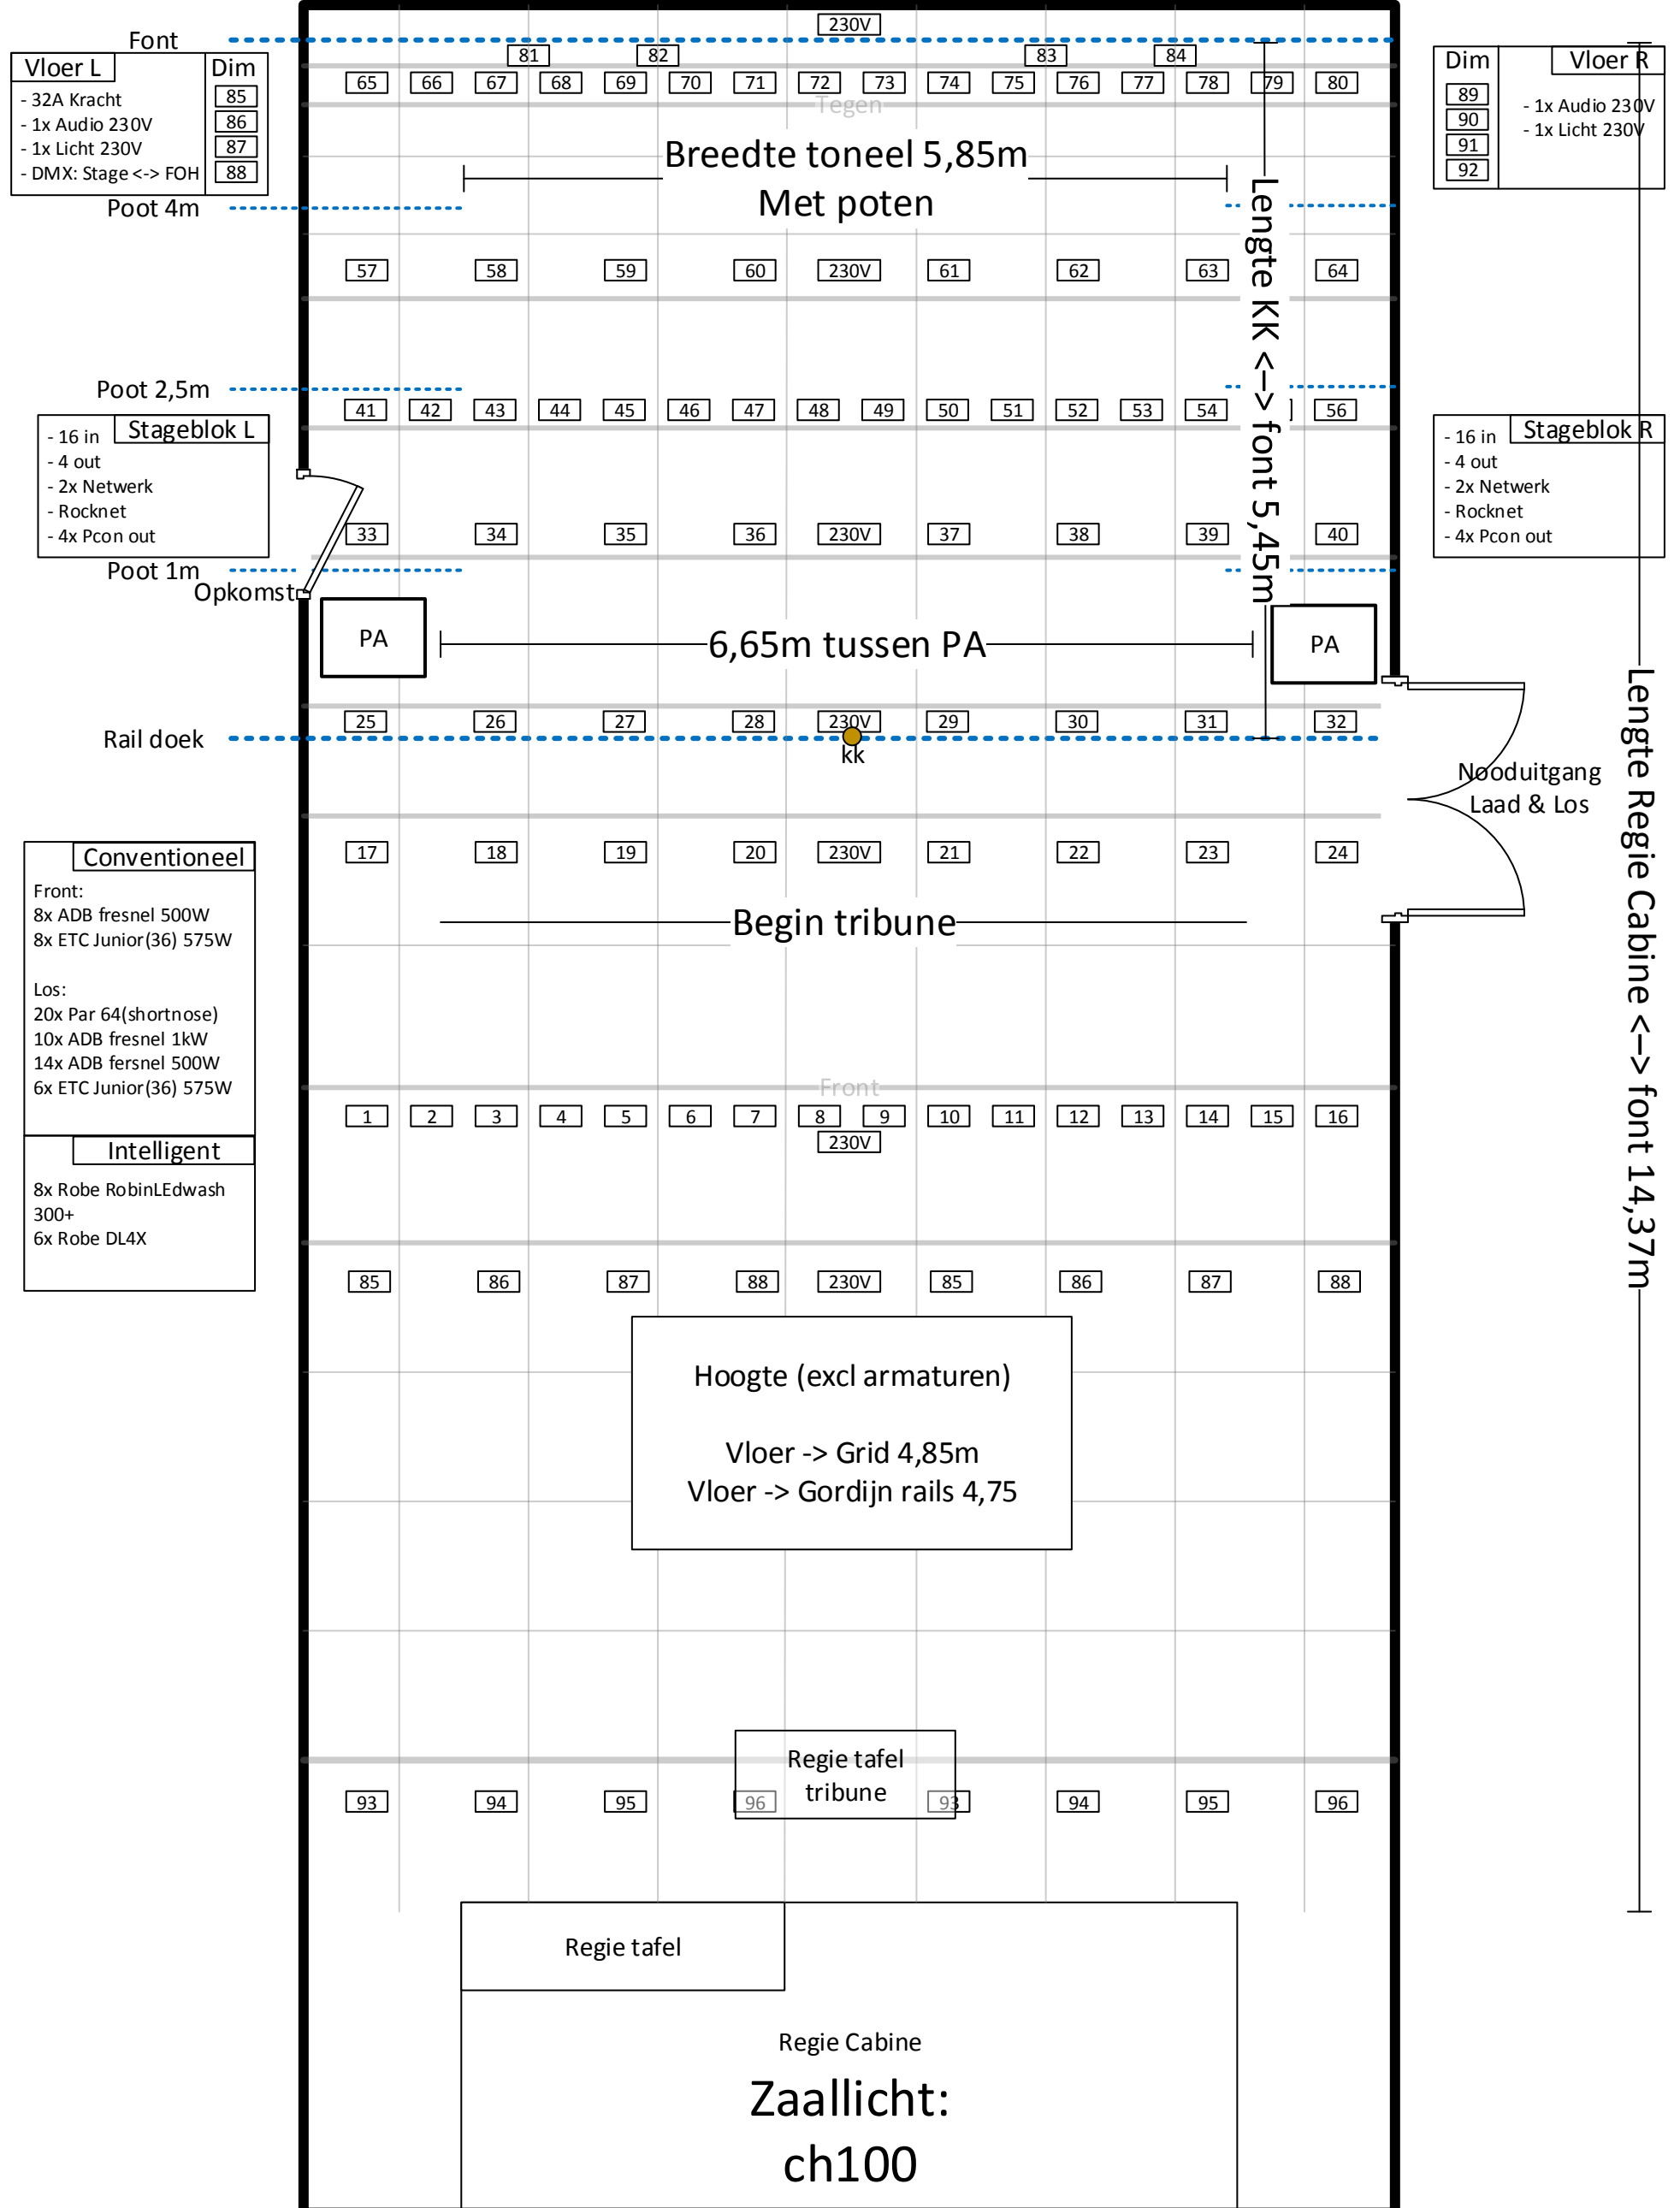

Breedte zaal 8,44m
(7,48m incl. wand afstopping)

Zaallicht: ch100