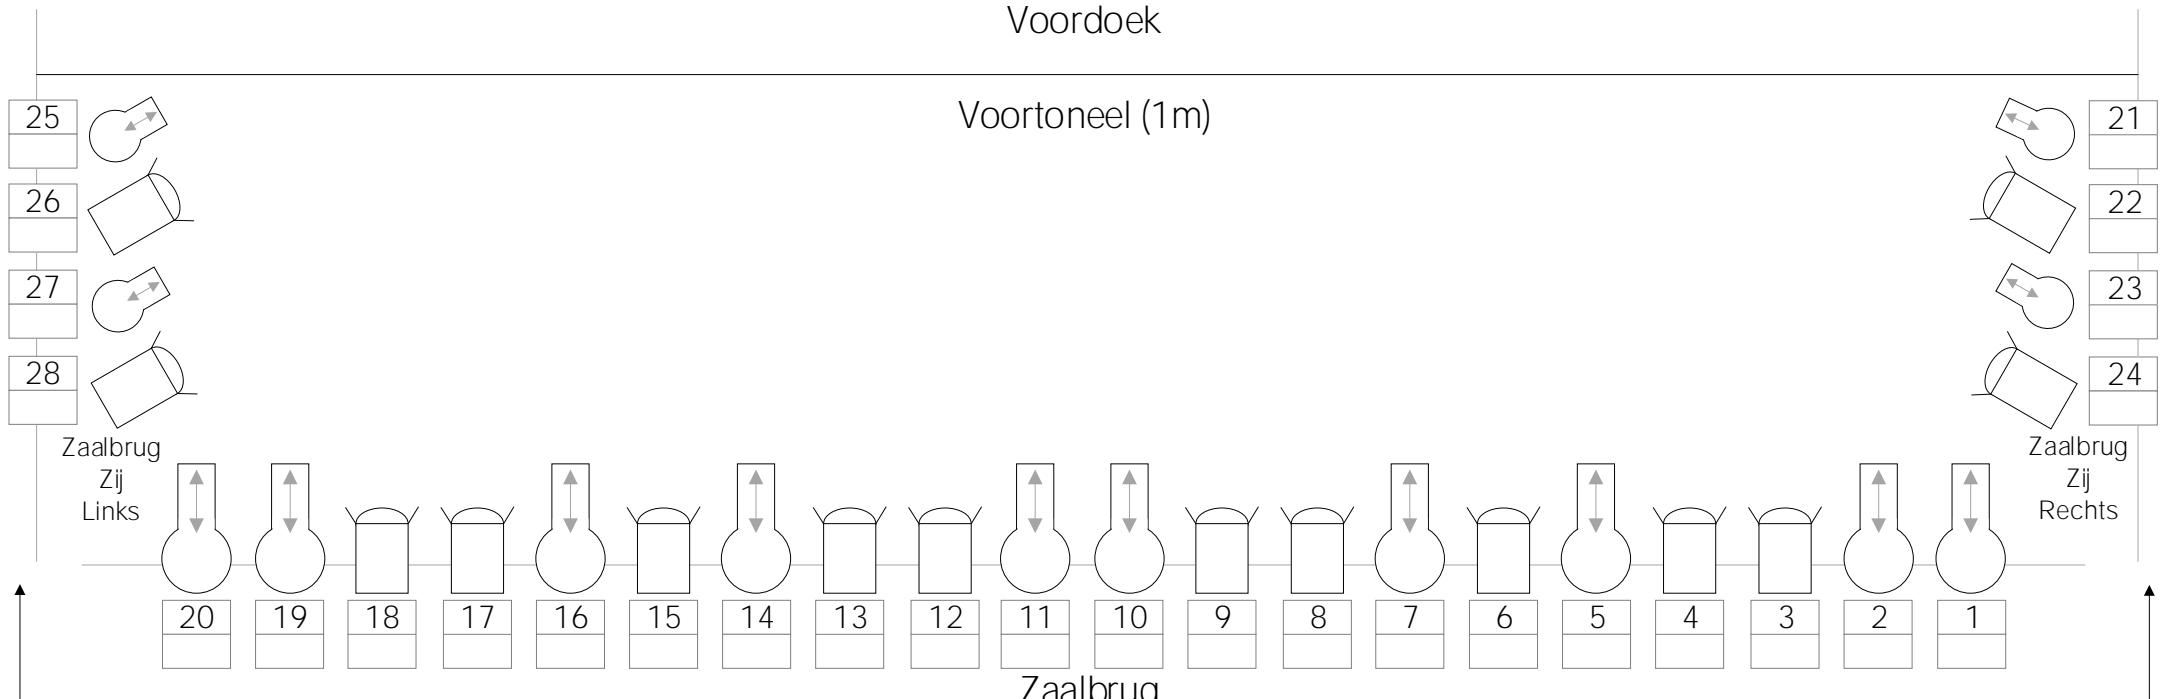

75	76
77	78

Boven Manteau L

64	
63	
62	
61	
74	5 kW

Onder

Manteau R Boven

	68
	67
	66
	65
5 kW	73

Onder

Voordoek

Extra, zaalbrug

57	60
----	----

Extra naast Regie cabine

56	58	59	51	52	53	54	55
----	----	----	----	----	----	----	----

Extra, zaalbrug

51	52	53	54	55
----	----	----	----	----

Fresnel	Los	Profiel	Los	PAR Longnose	Los	Intelligent	Los	Volgspot	Los
ADB C203 2kW	6	Enizoom HPZ 215D 2kW	0	Par 64 Medium	10	Robin DL4X	6	HMI 1200 Korrigan	1
Prism-convex ADB C103 1kW	10	Enizoom HPZ 115 1/1.2kW	12	Par 64 Narrow	0	Robin LEDWASH 300+	8	Niethammer Halogeen 2kW	1
				6-bar	4				
				6-bar	2				

Zaallicht full control per fixture(4chRGBW)
Op dmx lijn: 3 start adres: 1