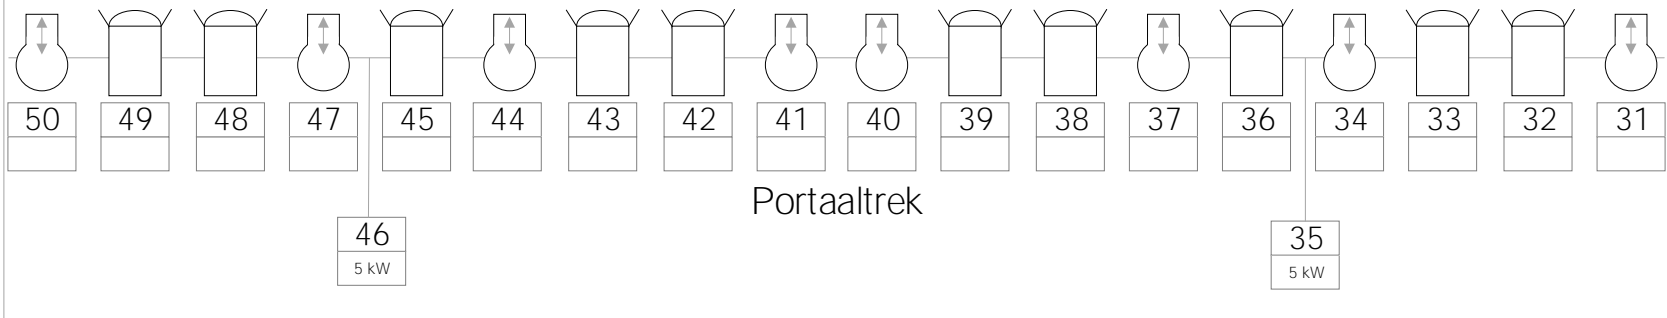

75	76
77	78

Boven Manteau L

64	
63	
62	
61	
74	5 kW

Onder

Manteau R Boven

	68
	67
	66
	65
5 kW	73

Onder

Voordoek

Extra, zaalbrug

57	60
----	----

Extra naast Regie cabine

56	58	59	51	52	53	54	55
----	----	----	----	----	----	----	----

Extra, zaalbrug

51	52	53	54	55
----	----	----	----	----

Fresnel	Los	Profiel	Los	PAR Longnose	Los	Intelligent	Los	Volgspot	Los
ADB C203 2kW	6	Enizoom HPZ 215D 2kW	0	Par 64 Medium	10	Robin DL4X	6	HMI 1200 Korrigan	1
Prism-convex ADB C103 1kW	10	Enizoom HPZ 115 1/1.2kW	12	Par 64 Narrow	0	Robin LEDWASH 300+	8	Niethammer Halogeen 2kW	1
				6-bar	4				
				6-bar	2				

Zaallicht full control per fixture(4chRGBW)
Op dmx lijn: 3 start adres: 1