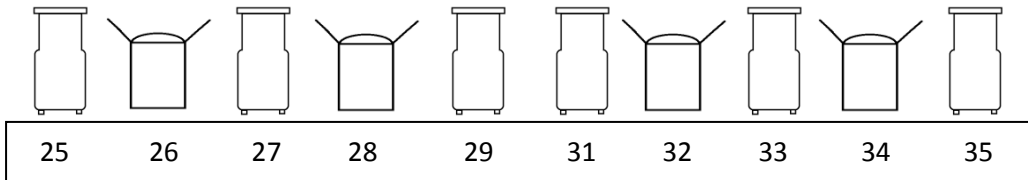

Lichtplan Schaffelaartheater

Grote zaal

Zijbrug
Links

Zijbrug
Rechts

- 4
- 5
- 6
- 7

- 59
- 58
- 57
- 56
- 55
- 54
- 21

Portaal

- 22
- 23

aanvangs gobo

- 53
- 52

- 24
- 36
- 37

1e Zaalbrug

- 51
- 50

2e Zaalbrug

Legenda

1Kw PC