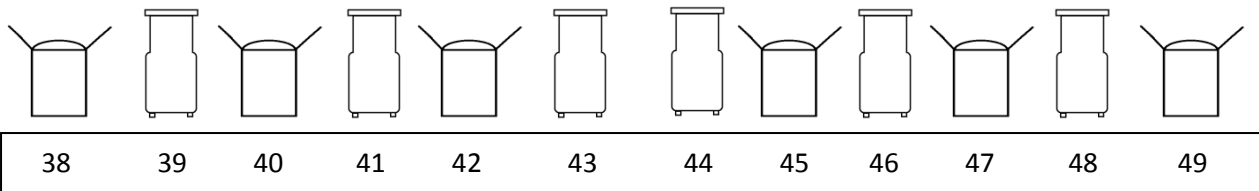

aanvangs gobo

- 53
- 52

- 24
- 36
- 37

1e Zaalbrug

- 51
- 50

2e Zaalbrug

Legenda

1Kw PC