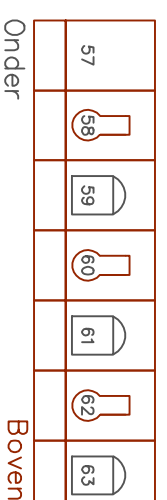

Onder

Onder

1200 Watt HMI
Niethammer

	2 kw zoomprofiel		2 Kw Pc	Zaailicht = 233 t/m 240	Fortis Theater aan de Schie
	1 Kw Zoomprofiel		1 Kw Pc	Pauze-gobo = 2	25-11-2006 Door J. Smits