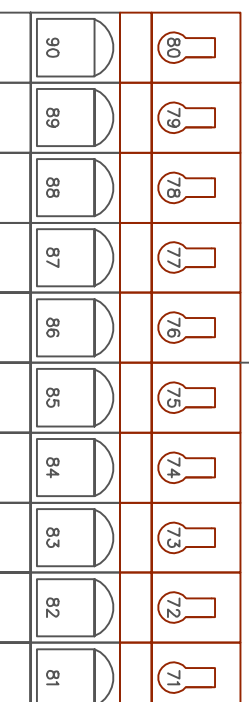

Onder

Onder

1200 Watt HMI
Niethammer

	2 kw zoomprofiel		2 Kw Pc	Zaailicht = 233 t/m 240	Fortis Theater aan de Schie
	1 Kw Zoomprofiel		1 Kw Pc	Pauze-gobo = 2	25-11-2006 Door J. Smits