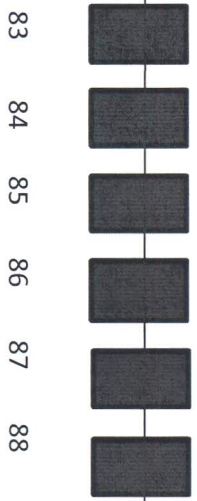

Laad & los

Zaailicht 201-202-203

pc - 1 kw

Pc - 1 kw

profiel - 1 kw

Tribune

Tribune

Lichttafel: Computilite Spark
 extra vloeraansluitingen in overleg
 DMX 512
 1 x 63 A CEE
 1 x 32 A CEE

ophangmogelijkheden:
 Spanten - max. belasting 100 kg
 afstand tussen de spanten 4,5 mtr.
 technische fiche: www.zulu.nl