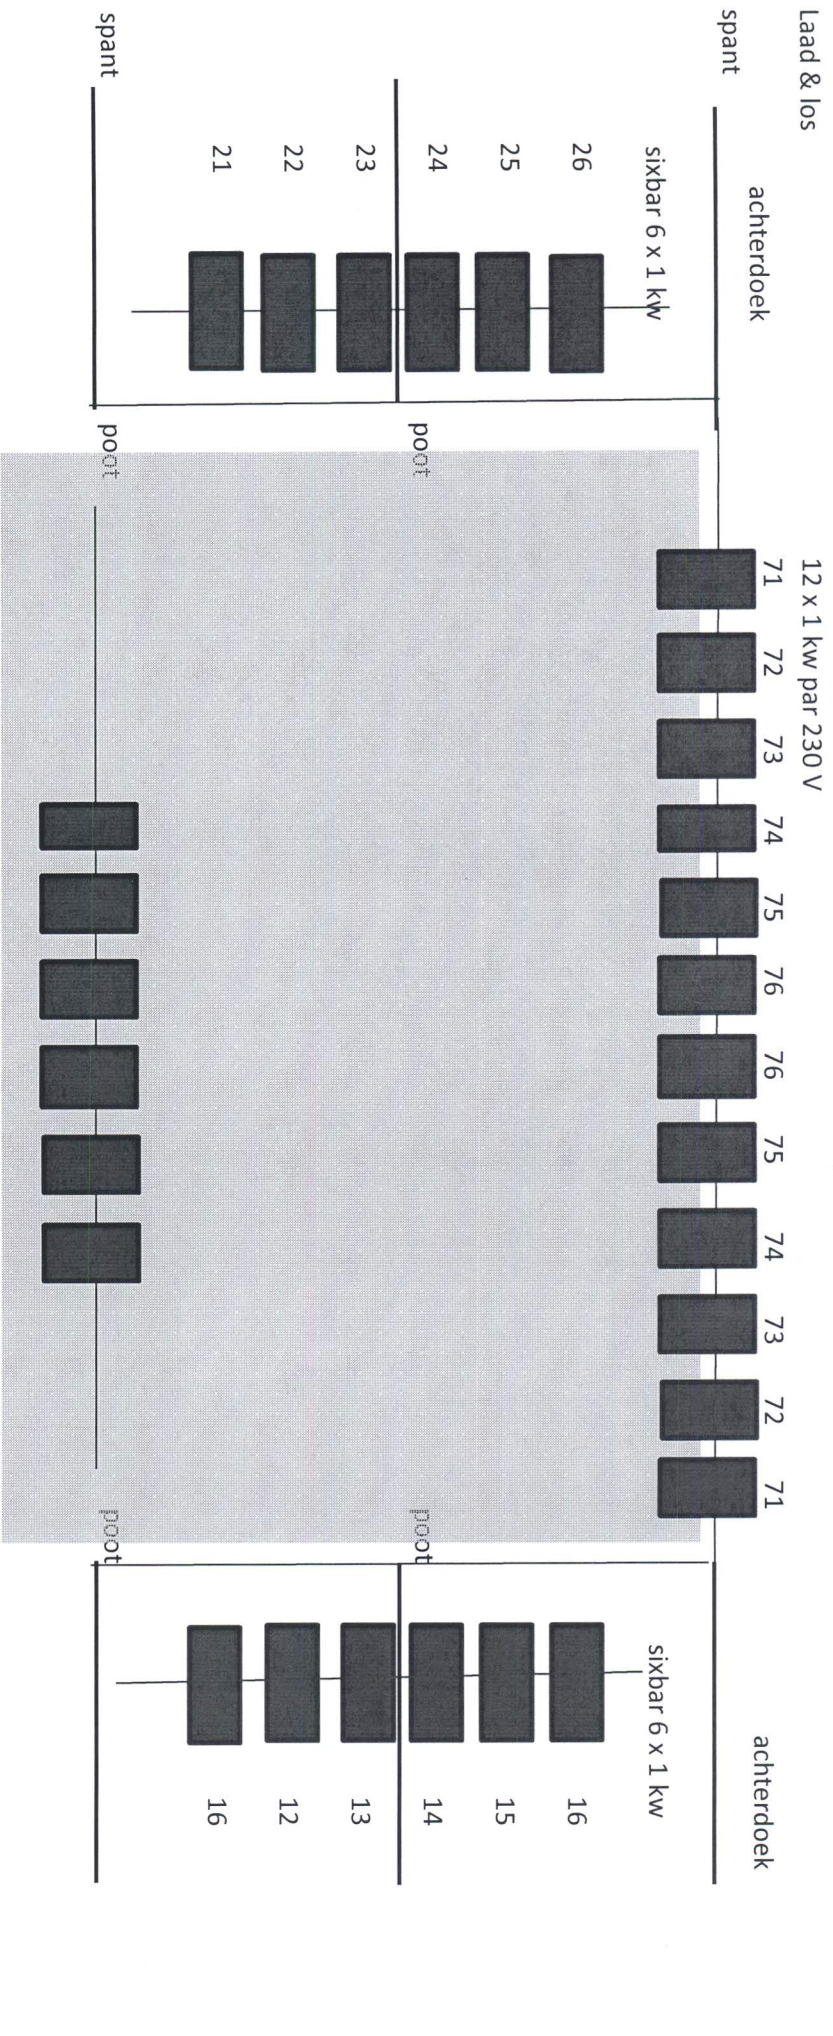

Laad & los

Zaailicht 201-202-203

pc - 1 kw

Pc - 1 kw

profiel - 1 kw

Tribune

Tribune

Lichttafel: Computilite Spark
 extra vloeraansluitingen in overleg
 DMX 512
 1 x 63 A CEE
 1 x 32 A CEE

ophangmogelijkheden:
 Spanten - max. belasting 100 kg
 afstand tussen de spanten 4,5 mtr.
 technische fiche: www.zulu.nl