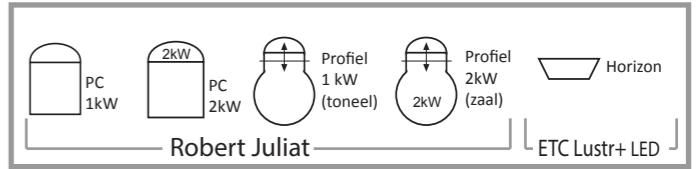

Portaal

Zaallicht DMX: 510,511,512

ZAAL

1e Zaalbrug

2e Zaalbrug

HORIZON LED
kanaal nr. = kleur nr.

Schouburg Cuijk - 0485 31 43 44 (alg) - 0485 33 50 99 (techniek)
www.schouburgcuijk.nl/theatertechniek -
techniek@schouburgcuijk.nl