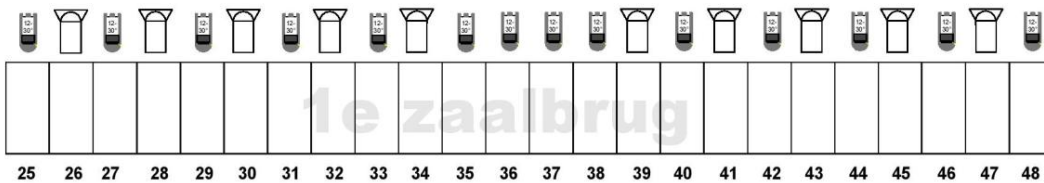

226	250
225	249
224	248
223	247
222	246
221	245
220	244
219	243
218	242
217	241
216	240
215	239
214	238
213	237
212	236
211	235

132
131
130
129
128
127
126
125

MANTEAU R

110
109
108
107
106
105
104
103

102
101
100
99
98
97
96
95

94
93
92
91
90
89
88
87

Galerij Rechts

PHILIPS ZAAL

ZAALLICHT: 503-->505
GALERIJEN: 507-->512 (40%)
ACHTERWAND: 506 (40%)
PAUZE: 72,102

LEGENDA

- ADB Warp 800W 22-50°
- ADB PC 2 kW
- Nethammer Enzoom 2 kW
- ADB Warp 800W 12-30°
- ADB PC 2 kW
- 1.2K Rob. Juliet Kortgan Hill 1.2kW Volgspot