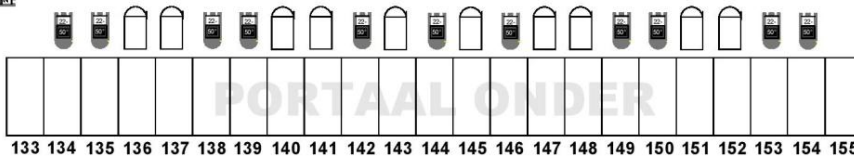

226	250
225	249
224	248
223	247
222	246
221	245
220	244
219	243
218	242
217	241
216	240
215	239
214	238
213	237
212	236
211	235

132
131
130
129
128
127
126
125

MANTEAU R

110
109
108
107
106
105
104
103

102
101
100
99
98
97
96
95

94
93
92
91
90
89
88
87

Galerij Rechts

PHILIPS ZAAL

ZAALLICHT: 503-->505
GALERIJEN: 507-->512 (40%)
ACHTERWAND: 506 (40%)
PAUZE: 72,102

LEGENDA

- ADB Warp 800W 22-50°
- ADB PC 2 kW
- Nethammer Enzoom 2 kW
- ADB Warp 800W 12-30°
- ADB PC 2 kW
- 1.2K Rob. Juliet Kortgan Hill 1.2kW Volgspot