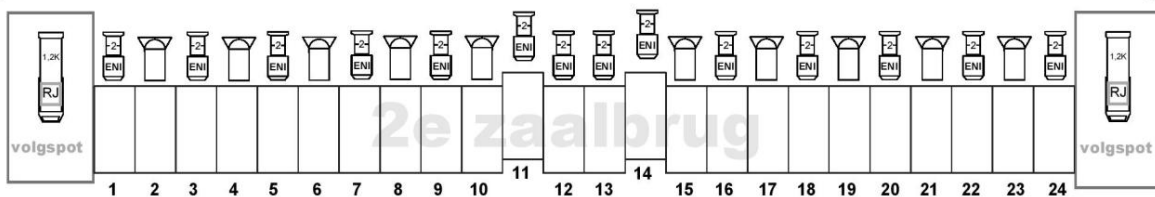

226	250
225	249
224	248
223	247
222	246
221	245
220	244
219	243
218	242
217	241
216	240
215	239
214	238
213	237
212	236
211	235

132
131
130
129
128
127
126
125

MANTEAU R

110
109
108
107
106
105
104
103

102
101
100
99
98
97
96
95

94
93
92
91
90
89
88
87

Galerij Rechts

PHILIPS ZAAL

ZAALLICHT: 503-->505
GALERIJEN: 507-->512 (40%)
ACHTERWAND: 506 (40%)
PAUZE: 72,102

LEGENDA

- ADB Warp 800W 22-50°
- ADB PC 2 kW
- Nethammer Enzoom 2 kW
- ADB Warp 800W 12-30°
- ADB PC 2 kW
- 1.2K Rob. Juliet Kortgan Hill 1.2kW Volgspot