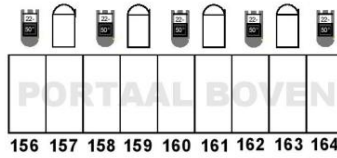

226	250
225	249
224	248
223	247
222	246
221	245
220	244
219	243
218	242
217	241
216	240
215	239
214	238
213	237
212	236
211	235

132
131
130
129
128
127
126
125

MANTEAU R

110
109
108
107
106
105
104
103

102
101
100
99
98
97
96
95

94
93
92
91
90
89
88
87

Galerij Rechts

PHILIPS ZAAL

ZAALLICHT: 503-->505
GALERIJEN: 507-->512 (40%)
ACHTERWAND: 506 (40%)
PAUZE: 72,102

LEGENDA

- ADB Warp 800W 22-50°
- ADB PC 2 kW
- Nethammer Enzoom 2 kW
- ADB Warp 800W 12-30°
- ADB PC 2 kW
- 1.2K Rob. Juliet Kortgan Hill 1.2kW Volgspot