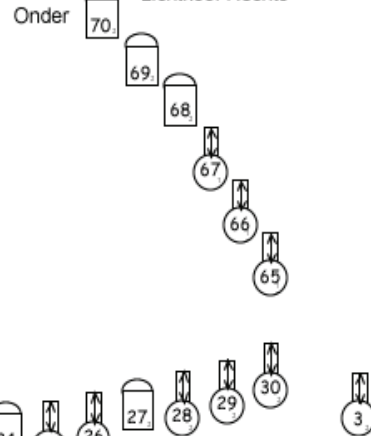

Onder 64

1° Zaalbrug

2° Zaalbrug

Lichtkoof Rechts

Onder 70

Zaallicht DMX 250-252

LEE FILTERS

101	111	120	132	157	195
103	113	121	134	158	200
104	115	124	136	161	201
105	117	126	139	170	202
106	118	127	147	180	203
107	119	128	152	181	