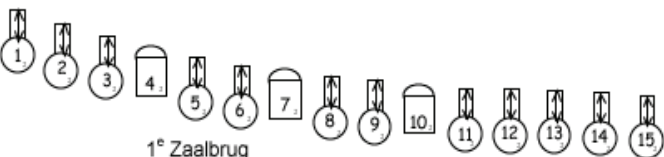

Onder 118

Portaalbrug
 Onder

Zijbrug Rechts

Vloeraansluitingen Rechts

Dimmer 210
 Harting 1-9! 202-209
 Dimmer 194-201
 Harting 1-9! 188-193
 Dimmer 181-185

Onder 126

Manteau

Lichtkoof Links

Onder 64

1° Zaalbrug

2° Zaalbrug

Lichtkoof Rechts

Onder 70

Zaallicht DMX 250-252

LEE FILTERS

101	111	120	132	157	195
103	113	121	134	158	200
104	115	124	136	161	201
105	117	126	139	170	202
106	118	127	147	180	203
107	119	128	152	181	