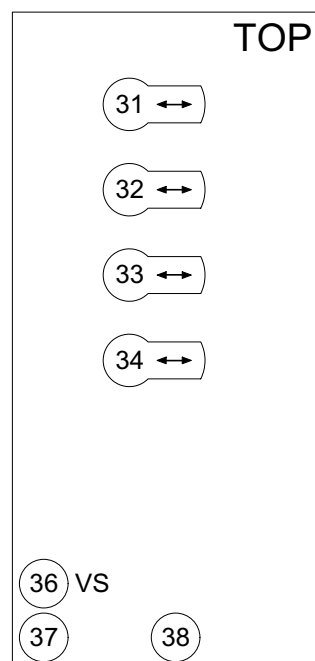

HORIZON KLEUR A
101-102-103-104

HORIZON KLEUR B
105-106-107-108

HORIZON KLEUR C
109-110-111-112

HORIZON KLEUR D
113-114-115-116

HARTING

H30: 241-248
H28: 233-240
H26: 225-234
H24: 217-224
H22: 209-216
H20: 201-208

TOREN:L6
TOP: 245
MID: 246
BOT: 247
SHIN:248

TOREN:R6
TOP: 241
MID: 242
BOT: 243
SHIN:244

TOREN:L5
TOP: 237
MID: 238
BOT: 239
SHIN:240

TOREN:R5
TOP: 233
MID: 234
BOT: 235
SHIN:236

TOREN:L4
TOP: 229
MID: 230
BOT: 231
SHIN:232

TOREN:R4
TOP: 225
MID: 226
BOT: 227
SHIN:228

TOREN:L3
TOP: 221
MID: 222
BOT: 223
SHIN:224

TOREN:L4
TOP: 217
MID: 218
BOT: 219
SHIN:220

TOREN:L2
TOP: 213
MID: 214
BOT: 215
SHIN:216

TOREN:R2
TOP: 209
MID: 210
BOT: 211
SHIN:212

TOREN:L1
TOP: 205
MID: 206
BOT: 207
SHIN:208

TOREN:R1
TOP: 201
MID: 202
BOT: 203
SHIN:204

ZIJBRUG L

ZIJBRUG R

MANTEAU L

MANTEAU R

PORTAAL

303 ↔