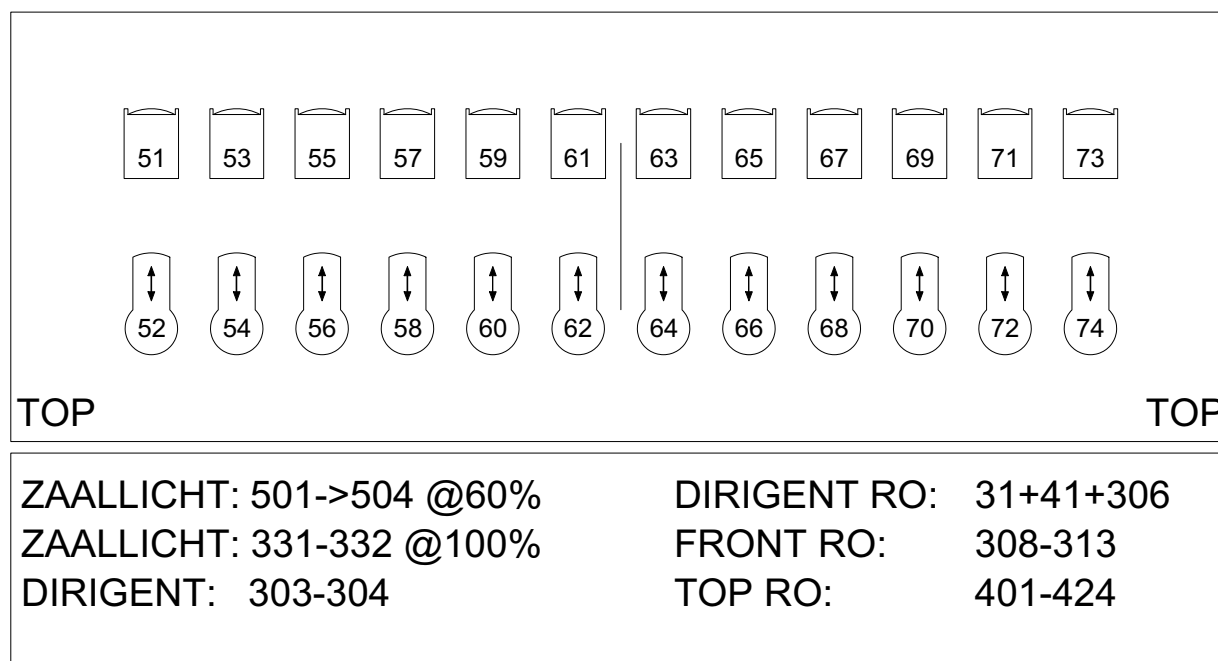

TOREN:R4
TOP: 225
MID: 226
BOT: 227
SHIN:228

TOREN:L3
TOP: 221
MID: 222
BOT: 223
SHIN:224

TOREN:L4
TOP: 217
MID: 218
BOT: 219
SHIN:220

TOREN:L2
TOP: 213
MID: 214
BOT: 215
SHIN:216

TOREN:R2
TOP: 209
MID: 210
BOT: 211
SHIN:212

TOREN:L1
TOP: 205
MID: 206
BOT: 207
SHIN:208

TOREN:R1
TOP: 201
MID: 202
BOT: 203
SHIN:204

ZIJBRUG L

ZIJBRUG R

MANTEAU L

MANTEAU R

PORTAAL

303 ↔