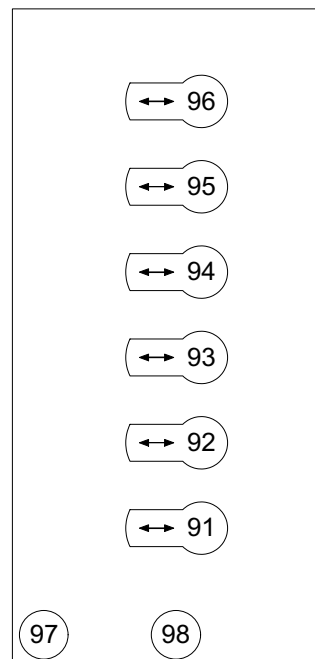

HORIZON KLEUR A
101-102-103-104

HORIZON KLEUR B
105-106-107-108

HORIZON KLEUR C
109-110-111-112

HORIZON KLEUR D
113-114-115-116

HARTING

H30: 241-248
H28: 233-240
H26: 225-234
H24: 217-224
H22: 209-216
H20: 201-208

TOREN:L6
TOP: 245
MID: 246
BOT: 247
SHIN:248

TOREN:R6
TOP: 241
MID: 242
BOT: 243
SHIN:244

TOREN:L5
TOP: 237
MID: 238
BOT: 239
SHIN:240

TOREN:R5
TOP: 233
MID: 234
BOT: 235
SHIN:236

TOREN:L4
TOP: 229
MID: 230
BOT: 231
SHIN:232

TOREN:R4
TOP: 225
MID: 226
BOT: 227
SHIN:228

TOREN:L3
TOP: 221
MID: 222
BOT: 223
SHIN:224

TOREN:L4
TOP: 217
MID: 218
BOT: 219
SHIN:220

TOREN:L2
TOP: 213
MID: 214
BOT: 215
SHIN:216

TOREN:R2
TOP: 209
MID: 210
BOT: 211
SHIN:212

TOREN:L1
TOP: 205
MID: 206
BOT: 207
SHIN:208

TOREN:R1
TOP: 201
MID: 202
BOT: 203
SHIN:204

ZIJBRUG L

ZIJBRUG R

MANTEAU L

MANTEAU R

PORTAAL

303 ↔