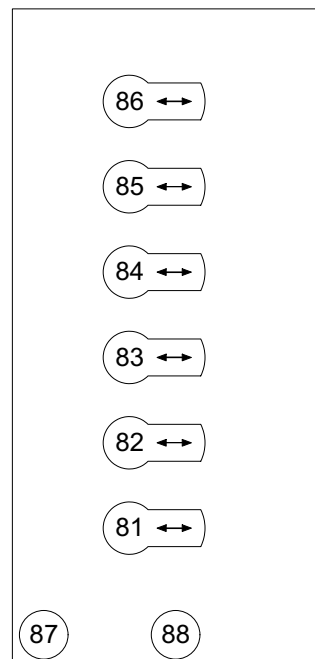

HORIZON KLEUR A
101-102-103-104

HORIZON KLEUR B
105-106-107-108

HORIZON KLEUR C
109-110-111-112

HORIZON KLEUR D
113-114-115-116

HARTING

H30: 241-248
H28: 233-240
H26: 225-234
H24: 217-224
H22: 209-216
H20: 201-208

TOREN:L6
TOP: 245
MID: 246
BOT: 247
SHIN:248

TOREN:R6
TOP: 241
MID: 242
BOT: 243
SHIN:244

TOREN:L5
TOP: 237
MID: 238
BOT: 239
SHIN:240

TOREN:R5
TOP: 233
MID: 234
BOT: 235
SHIN:236

TOREN:L4
TOP: 229
MID: 230
BOT: 231
SHIN:232

TOREN:R4
TOP: 225
MID: 226
BOT: 227
SHIN:228

TOREN:L3
TOP: 221
MID: 222
BOT: 223
SHIN:224

TOREN:L4
TOP: 217
MID: 218
BOT: 219
SHIN:220

TOREN:L2
TOP: 213
MID: 214
BOT: 215
SHIN:216

TOREN:R2
TOP: 209
MID: 210
BOT: 211
SHIN:212

TOREN:L1
TOP: 205
MID: 206
BOT: 207
SHIN:208

TOREN:R1
TOP: 201
MID: 202
BOT: 203
SHIN:204

ZIJBRUG L

ZIJBRUG R

MANTEAU L

MANTEAU R

PORTAAL

303 ↔