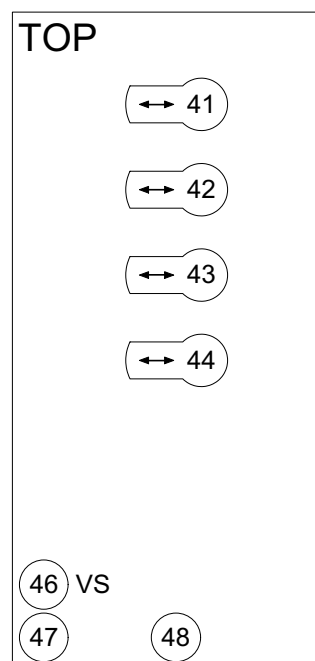

HORIZON KLEUR A
101-102-103-104

HORIZON KLEUR B
105-106-107-108

HORIZON KLEUR C
109-110-111-112

HORIZON KLEUR D
113-114-115-116

HARTING

H30: 241-248
H28: 233-240
H26: 225-234
H24: 217-224
H22: 209-216
H20: 201-208

TOREN:L6
TOP: 245
MID: 246
BOT: 247
SHIN:248

TOREN:R6
TOP: 241
MID: 242
BOT: 243
SHIN:244

TOREN:L5
TOP: 237
MID: 238
BOT: 239
SHIN:240

TOREN:R5
TOP: 233
MID: 234
BOT: 235
SHIN:236

TOREN:L4
TOP: 229
MID: 230
BOT: 231
SHIN:232

TOREN:R4
TOP: 225
MID: 226
BOT: 227
SHIN:228

TOREN:L3
TOP: 221
MID: 222
BOT: 223
SHIN:224

TOREN:L4
TOP: 217
MID: 218
BOT: 219
SHIN:220

TOREN:L2
TOP: 213
MID: 214
BOT: 215
SHIN:216

TOREN:R2
TOP: 209
MID: 210
BOT: 211
SHIN:212

TOREN:L1
TOP: 205
MID: 206
BOT: 207
SHIN:208

TOREN:R1
TOP: 201
MID: 202
BOT: 203
SHIN:204

ZIJBRUG L

ZIJBRUG R

MANTEAU L

MANTEAU R

PORTAAL

303 ↔