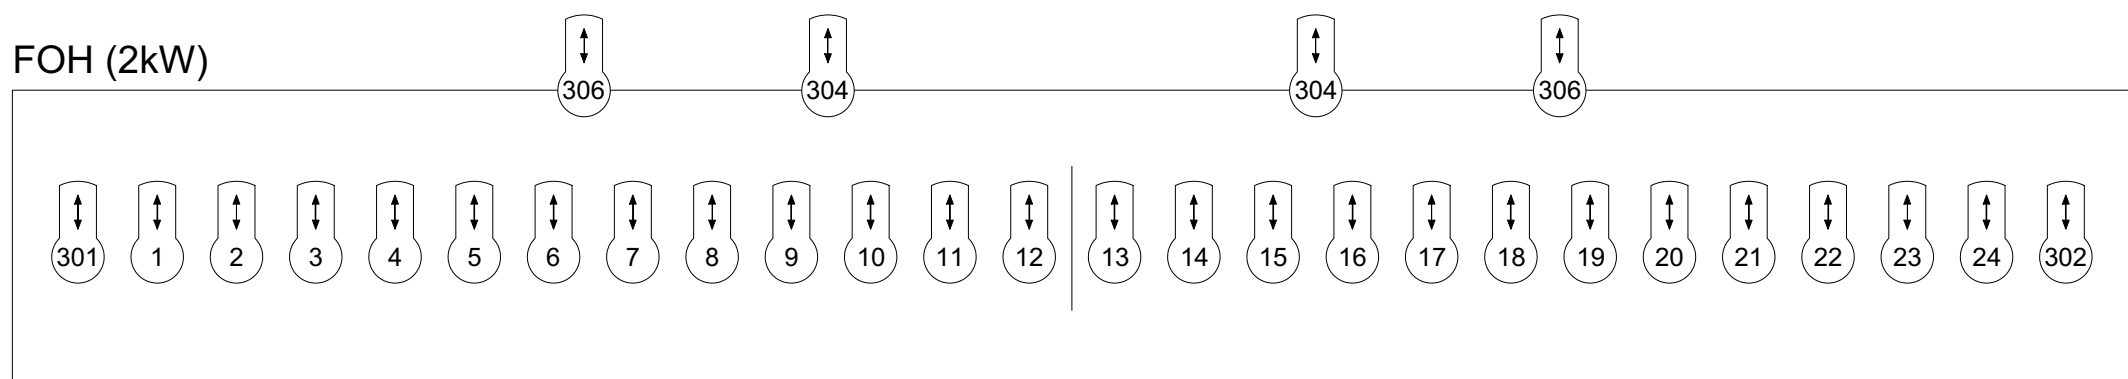

FOH (2kW)

ZUIDERSTRANDTHEATER DEN HAAG versie 14-03-2016