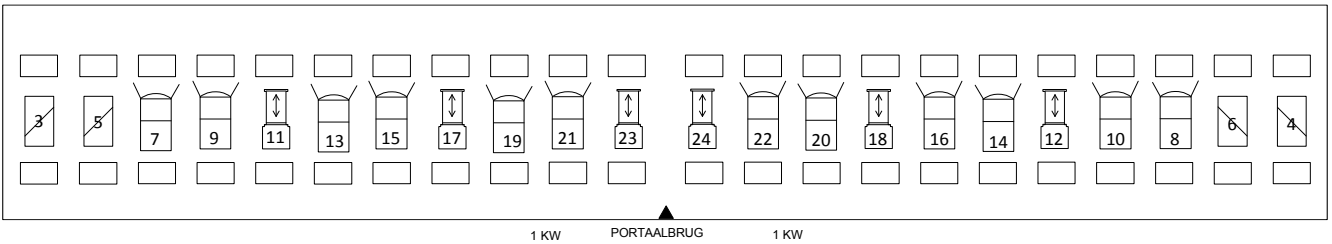

LICHTPLAN

THEATER AAN DE SLINGER

Technische lijst 2018

LEGENDA

HORIZONBATTERIJ:

- A = 85 + 89 + 77 + 73
- B = 86 + 90 + 78 + 74
- C = 87 + 91 + 79 + 75
- D = 88 + 92 + 80 + 76

ZAALLICHT 231 + 232 + 234