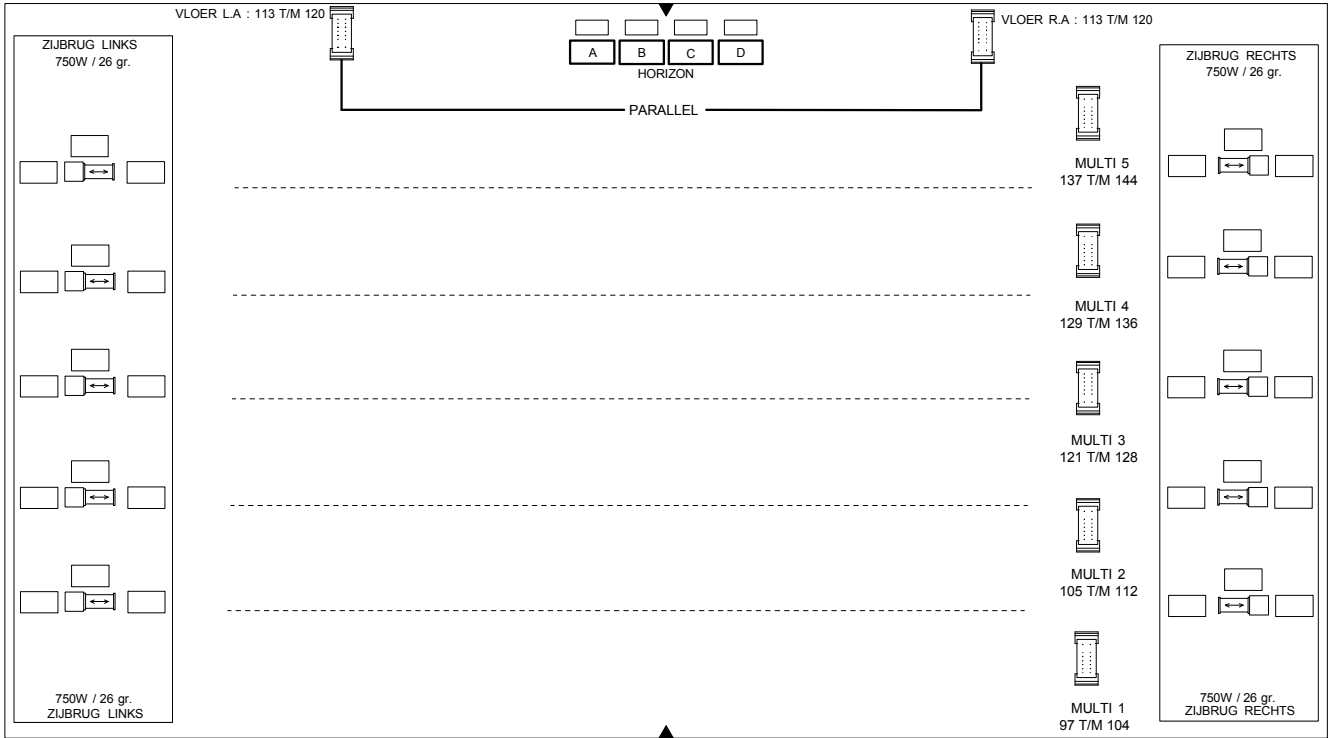

LICHTPLAN

THEATER AAN DE SLINGER

Technische lijst 2018

LEGENDA

HORIZONBATTERIJ:

- A = 85 + 89 + 77 + 73
- B = 86 + 90 + 78 + 74
- C = 87 + 91 + 79 + 75
- D = 88 + 92 + 80 + 76

ZAALLICHT 231 + 232 + 234