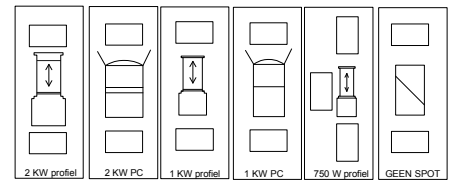

LICHTPLAN

THEATER AAN DE SLINGER

Technische lijst 2018

LEGENDA

HORIZONBATTERIJ:

- A = 85 + 89 + 77 + 73
- B = 86 + 90 + 78 + 74
- C = 87 + 91 + 79 + 75
- D = 88 + 92 + 80 + 76

ZAALLICHT 231 + 232 + 234