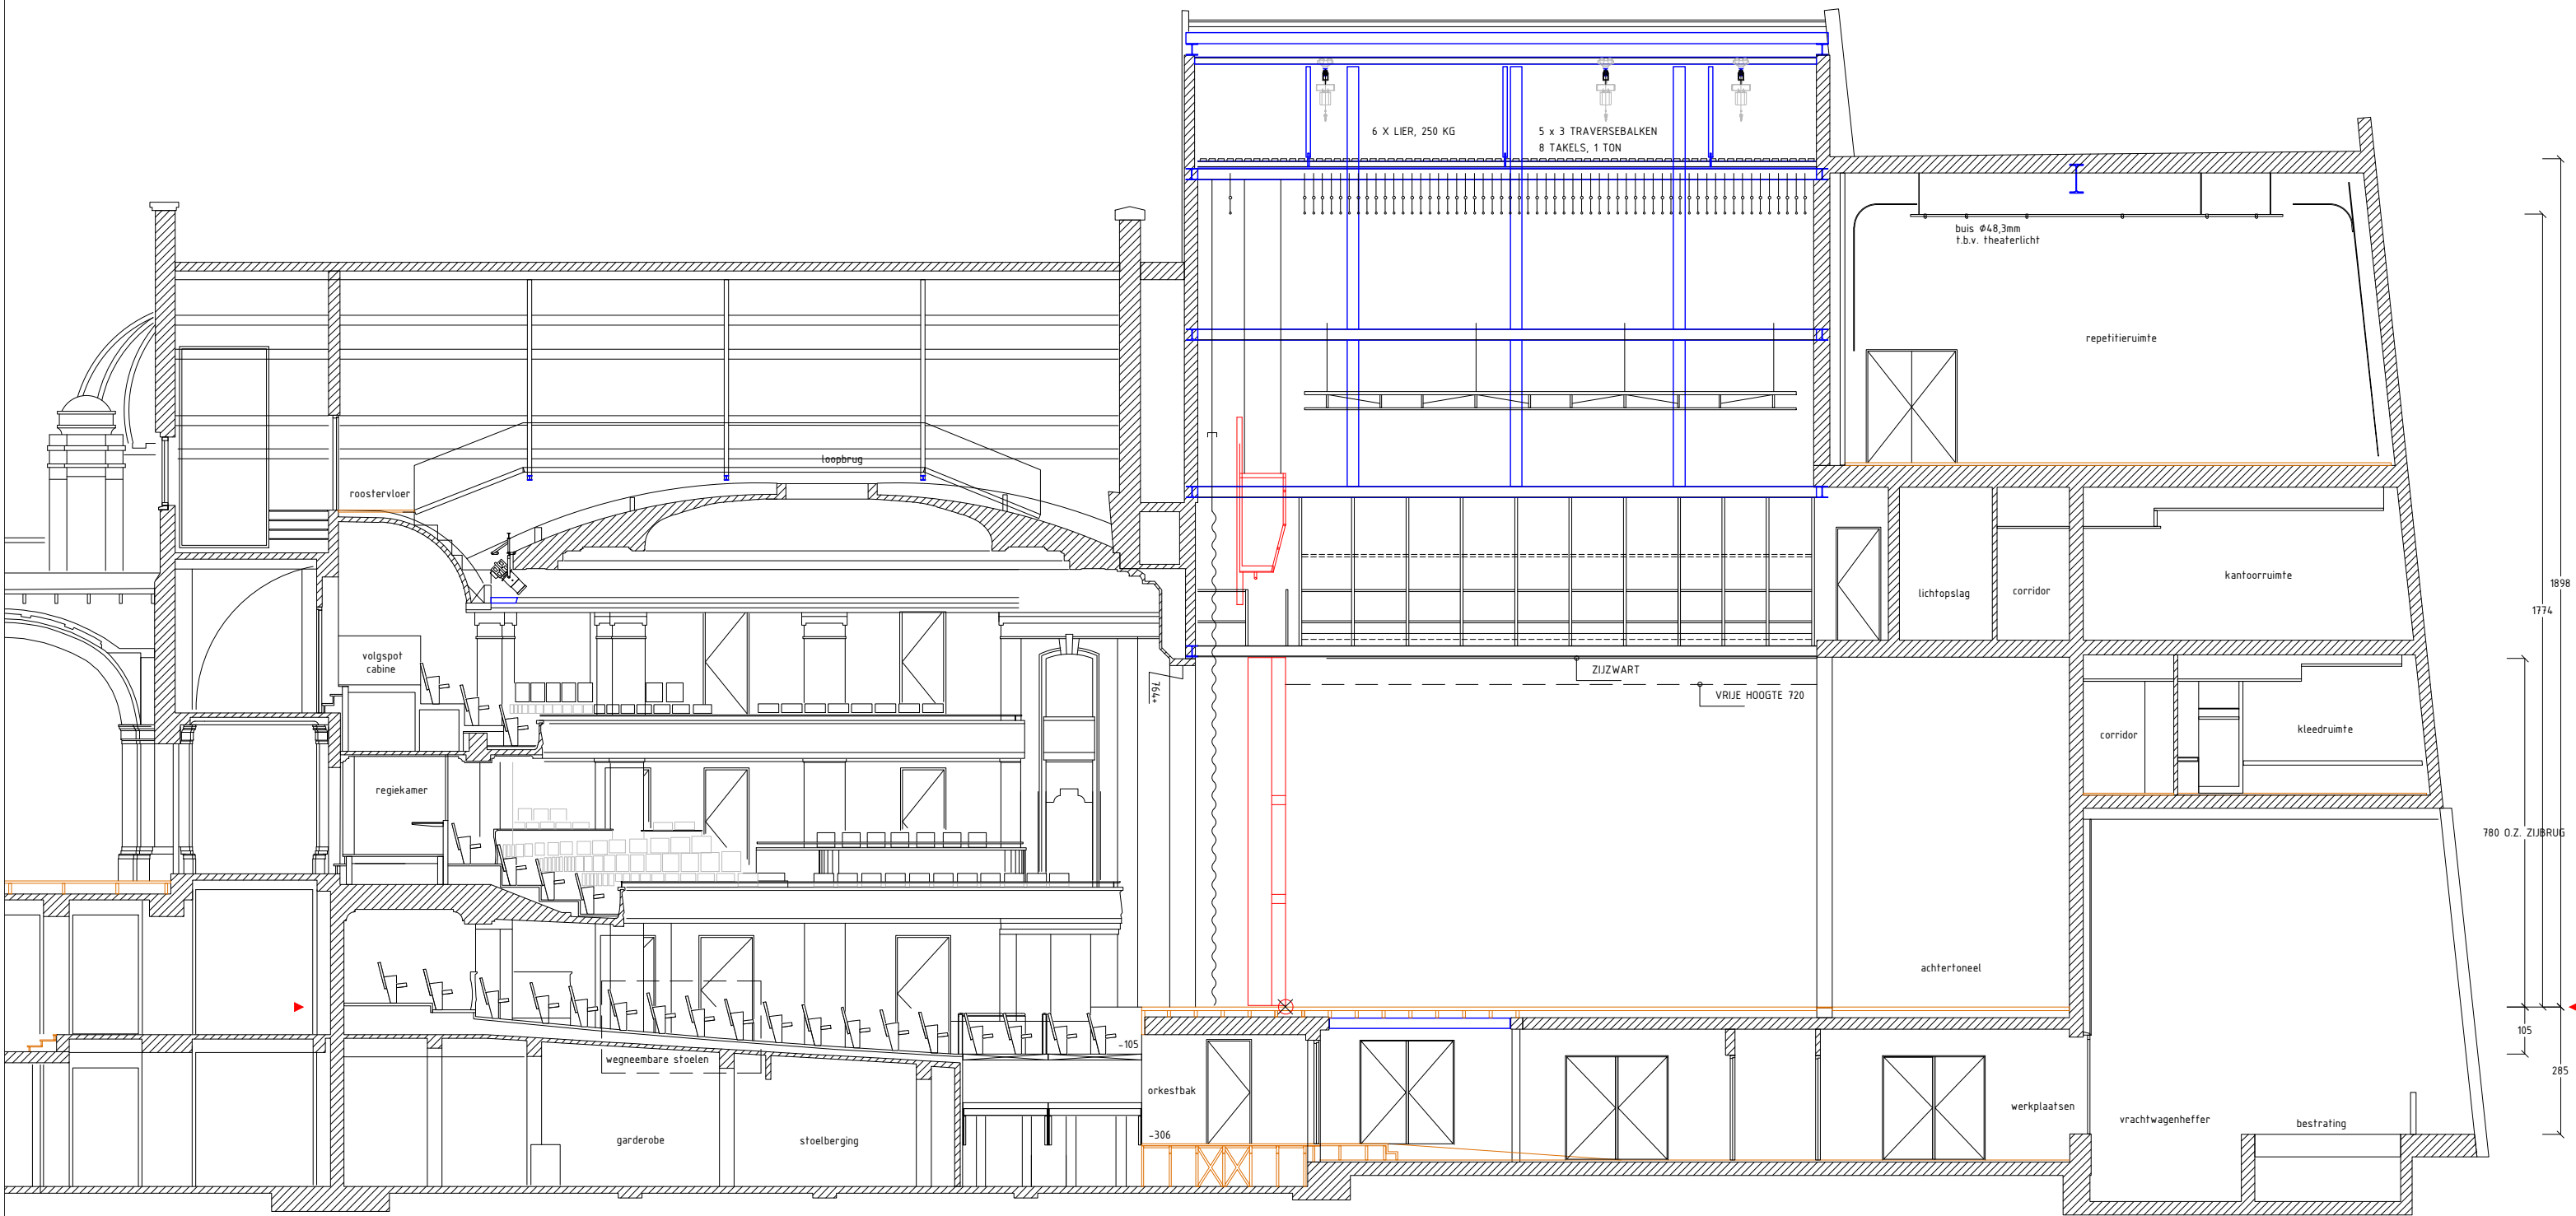

STADSSCHOUWBURG HAARLEM		
THEATERZAAL LANGSDOORSNEDE		
Schaal:	Formaat: pdf	Eenheid: cm
Datum: 10-4-2012	Get.: B.Middelweerd	Fase: C
Tekeningnr. / Bestandsnaam: HAA52aLD		
KORTE LEIJDSEWARSSRAAT 12 1017 RC AMSTERDAM T 020-6266411 F 020-6266417